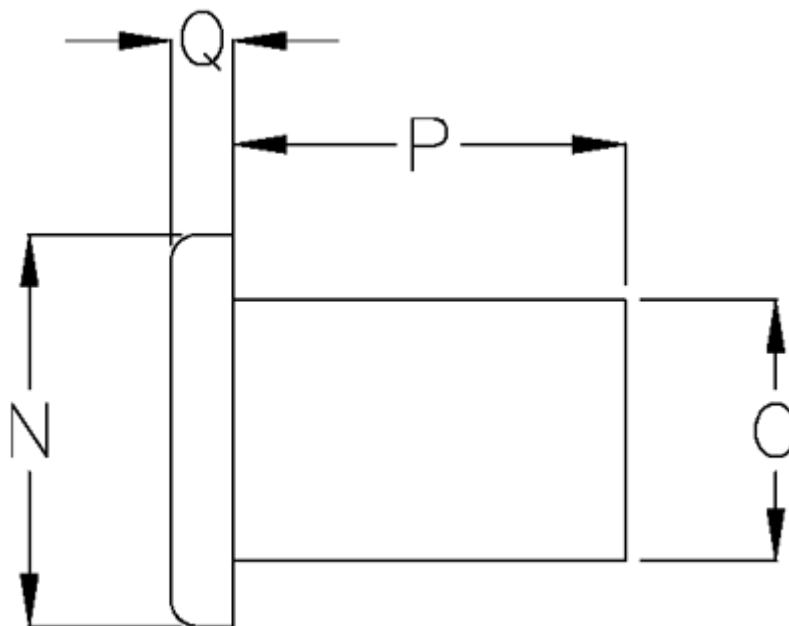

Varenummer: 05904215

Beskrivelse: Hepco styrestift, SDP 15

Mål

N m6 = 15 (+0.018/+0.007)

O K6 = 10 (+0.002/- 0.007)

P = 15.00

Q = 4,75